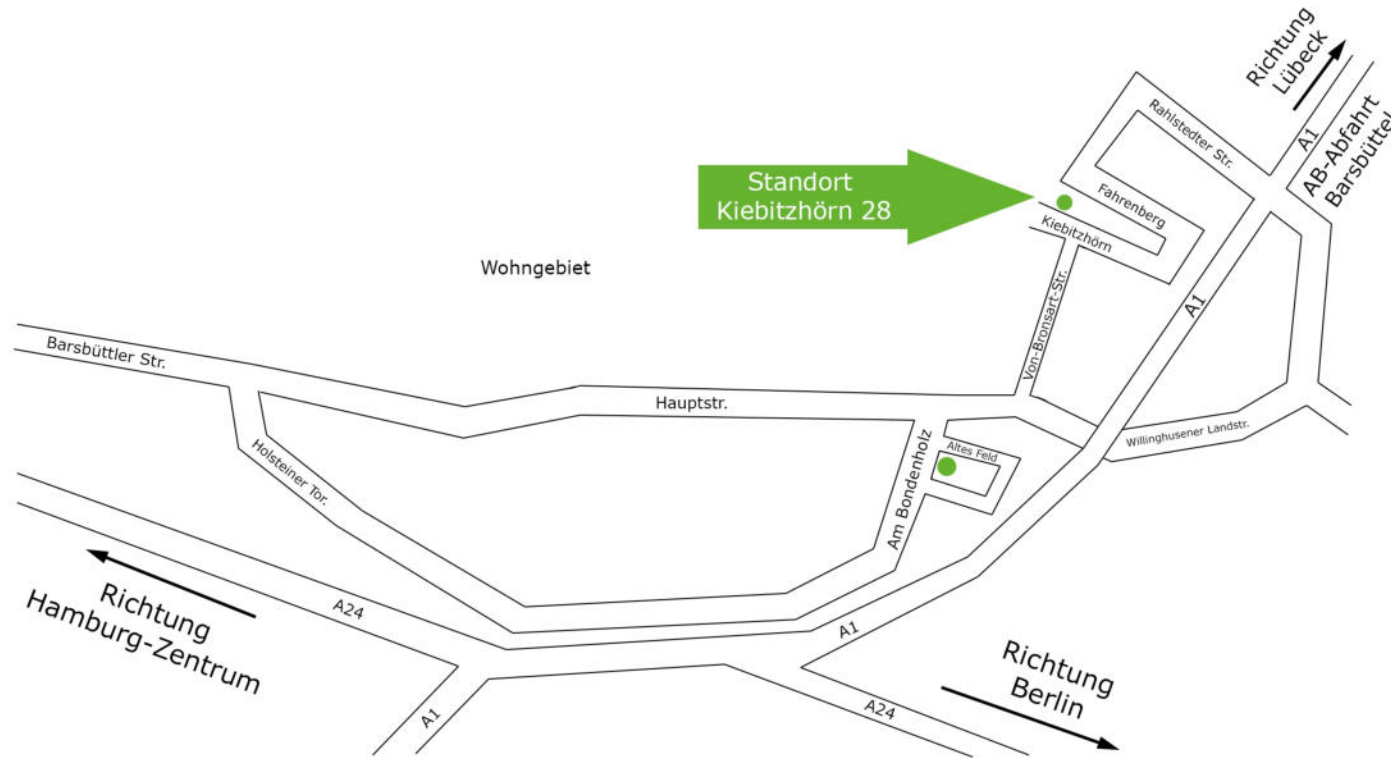

Zentrale Barsbüttel (Kiebitzhörn 28) Anfahrtskizze

Zentrale Barsbüttel
Kiebitzhörn 28
22885 Barsbüttel
Tel: +49 40 682875 0
Fax: +49 40 682875 32

Standort Greifswald
Am Koppelberg 16
17489 Greifswald
Tel: +49 3834 3542 100
Fax: +49 3834 3542 109